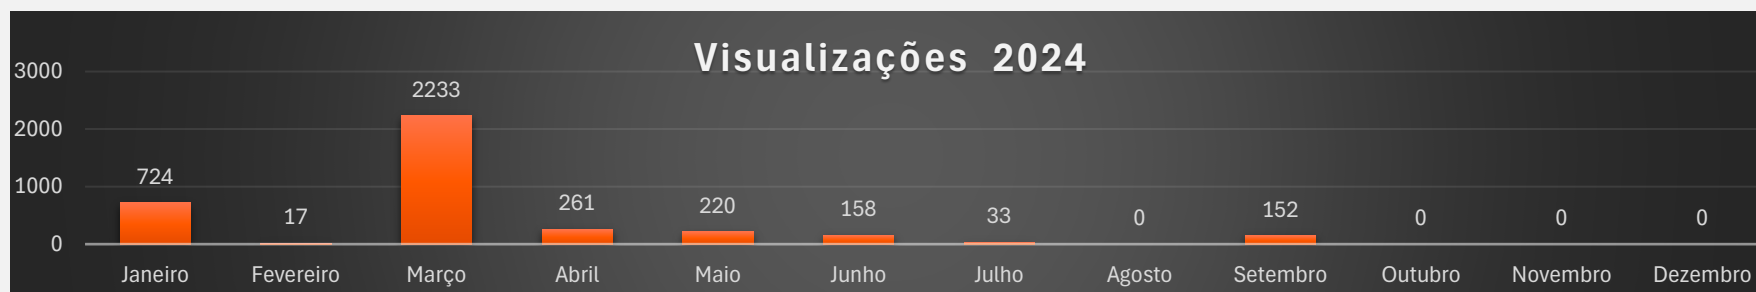

403

Evento mais Assistido

Maldivas Expert 26/03

EVENTOS

17

TOTAL VISUALIZAÇÕES

3798

INSCRITOS

1831

PARTICIPANTES AO VIVO

1358

CURSOS

18

INSCRITOS

198

CURSO COM
MAIS INSCRITOS