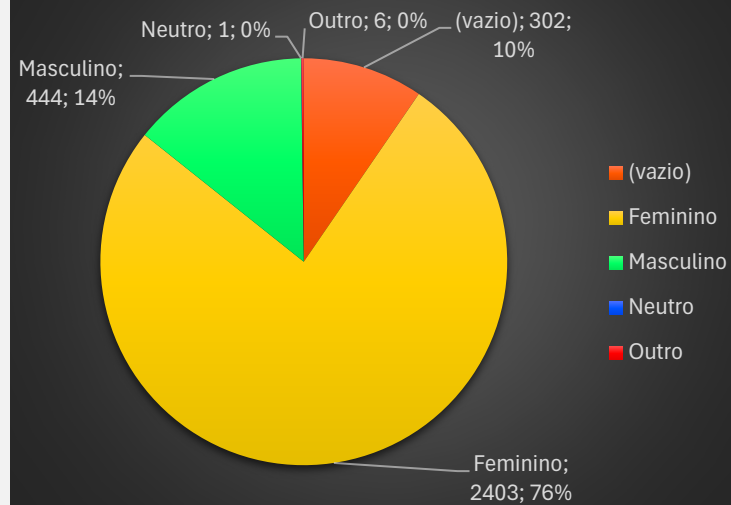

BUREAU MUNDO

Total de Inscritos

3156

Total de Eventos

17

Total da Canais Parceiros

11

Cursos

18

Área de Atuação Assinantes

Origem Usuários

Usuários por Continentes

Gênero

Canal Parceiro mais Visitado

Go Agentes

Total de Visitas Canais Parceiros

403

Evento mais Assistido

Maldivas Expert 26/03

EVENTOS

17

TOTAL VISUALIZAÇÕES

3798

INSCRITOS

1831

PARTICIPANTES AO VIVO

1358

CURSOS

18

INSCRITOS

198

CURSO COM
MAIS INSCRITOS