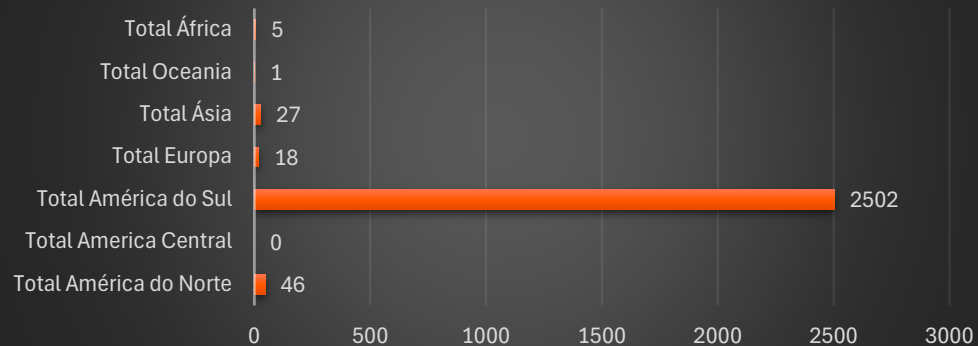

BUREAU MUNDO

Total de Inscritos

3156

Total de Eventos

17

Total da Canais Parceiros

11

Cursos

18

Área de Atuação Assinantes

Origem Usuários

Usuários por Continentes

Gênero

Canal Parceiro mais Visitado

Go Agentes

Total de Visitas Canais Parceiros

403

Evento mais Assistido

Maldivas Expert 26/03

EVENTOS

17

TOTAL VISUALIZAÇÕES

3798

INSCRITOS

1831

PARTICIPANTES AO VIVO

1358

CURSOS

18

INSCRITOS

198

CURSO COM
MAIS INSCRITOS