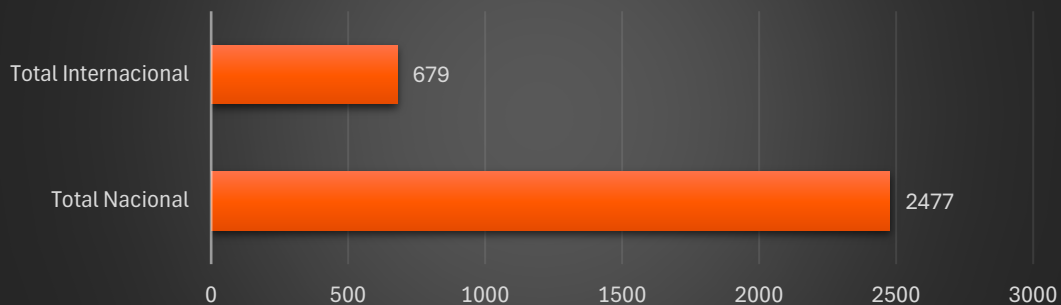

BUREAU MUNDO

Total de Inscritos

3156

Total de Eventos

17

Total da Canais Parceiros

11

Cursos

18

Área de Atuação Assinantes

Origem Usuários

Usuários por Continentes

Gênero

Canal Parceiro mais Visitado

Go Agentes

Total de Visitas Canais Parceiros

403

Evento mais Assistido

Maldivas Expert 26/03

EVENTOS

17

TOTAL VISUALIZAÇÕES

3798

INSCRITOS