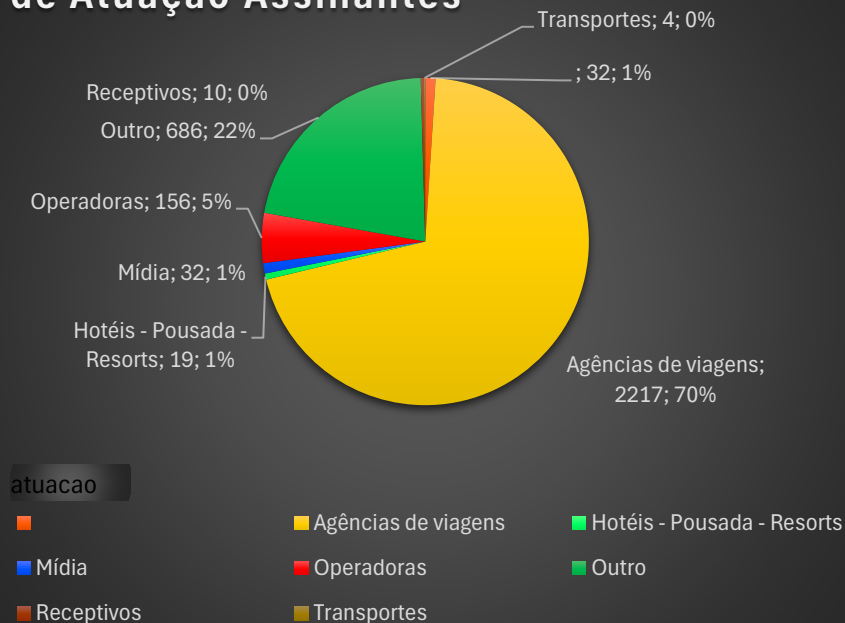

BUREAU MUNDO

Total de Inscritos

3156

Total de Eventos

17

Total da Canais Parceiros

11

Cursos

18

Área de Atuação Assinantes

Origem Usuários

Usuários por Continentes

Gênero

Canal Parceiro mais Visitado

Go Agentes

Total de Visitas Canais Parceiros

403

Evento mais Assistido

Maldivas Expert 26/03

EVENTOS

17

TOTAL VISUALIZAÇÕES

3798

INSCRITOS

1831

PARTICIPANTES AO VIVO

1358

CURSOS

18

INSCRITOS

198

CURSO COM
MAIS INSCRITOS