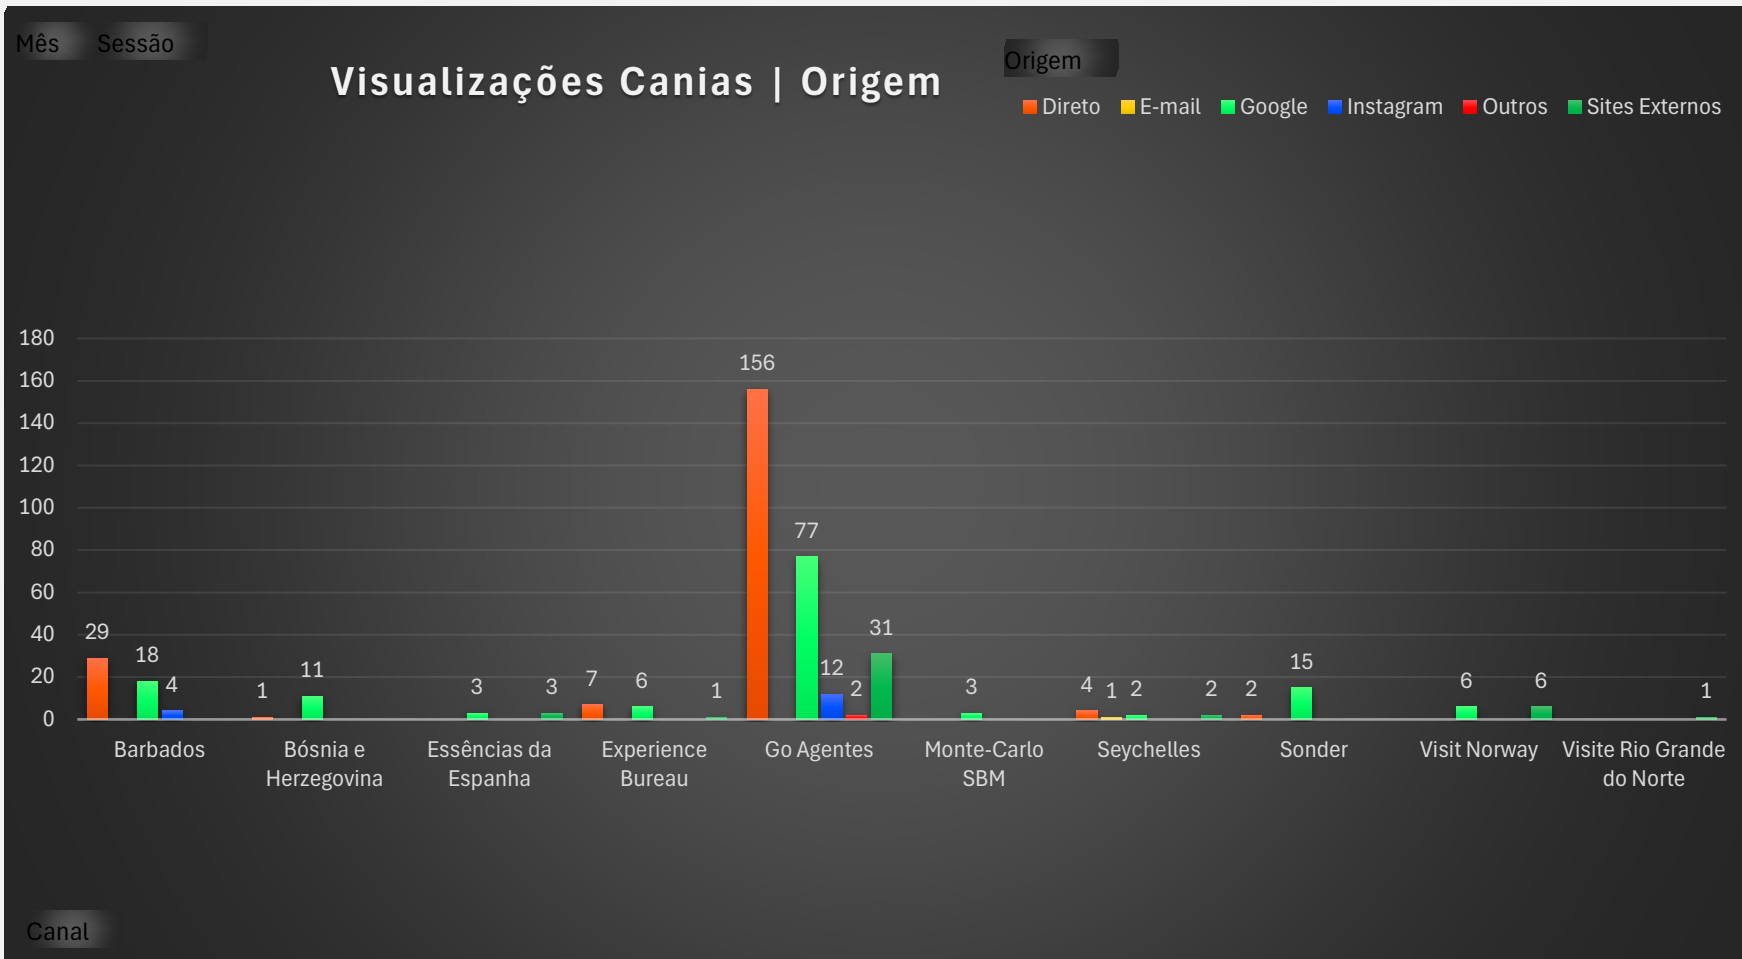

BUREAU MUNDO

Total de Inscritos

3156

Total de Eventos

17

Total da Canais Parceiros

11

Cursos

18

Área de Atuação Assinantes

Origem Usuários

Usuários por Continentes

Gênero

Canal Parceiro mais Visitado

Go Agentes

Total de Visitas Canais Parceiros

403

Evento mais Assistido

Maldivas Expert 26/03

EVENTOS

17

TOTAL VISUALIZAÇÕES

3798

INSCRITOS

1831

PARTICIPANTES AO VIVO

1358

CURSOS

18

INSCRITOS

198

CURSO COM
MAIS INSCRITOS