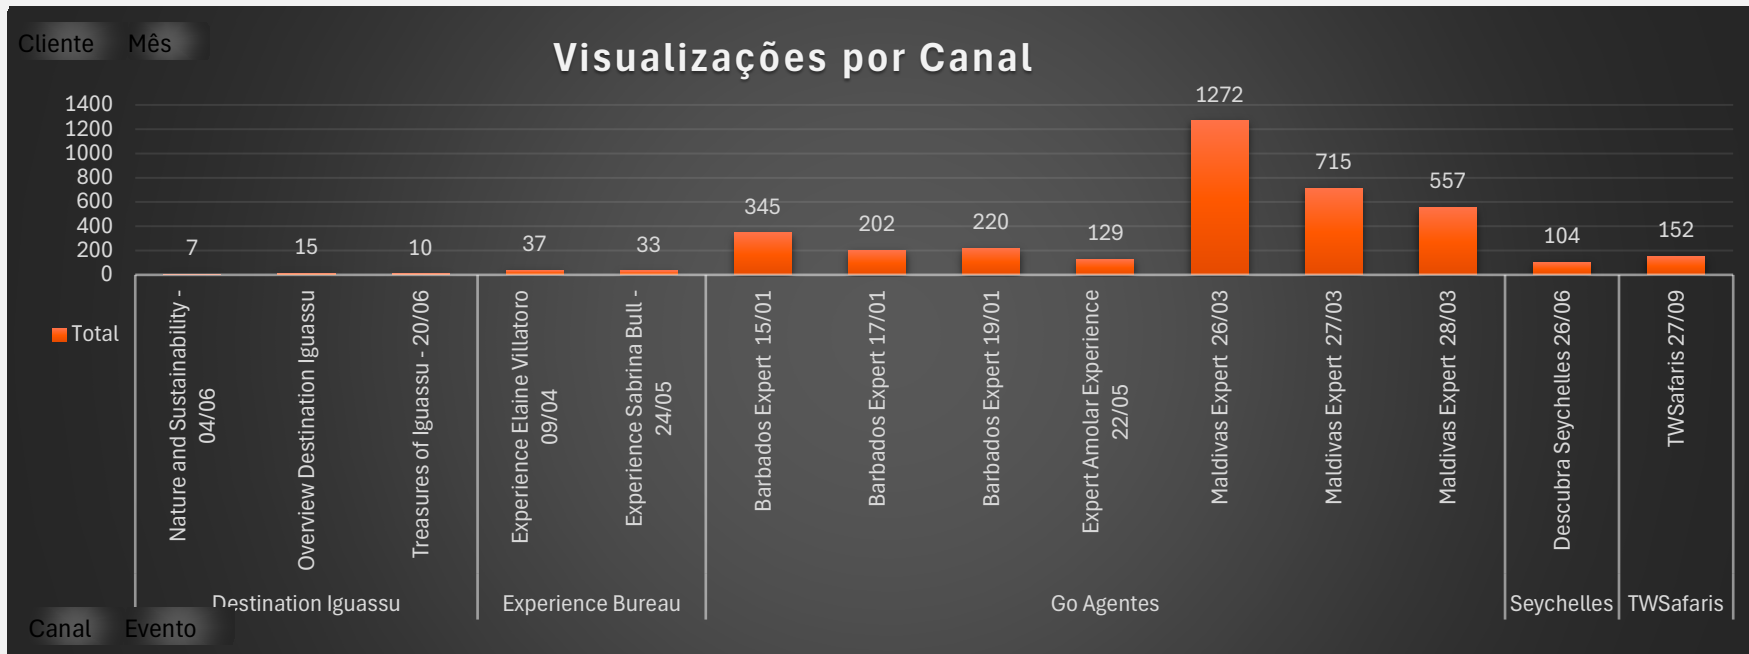

BUREAU MUNDO

Total de Inscritos

3156

Total de Eventos

17

Total da Canais Parceiros

11

Cursos

18

Área de Atuação Assinantes

Origem Usuários

Usuários por Continentes

Gênero

Canal Parceiro mais Visitado

Go Agentes

Total de Visitas Canais Parceiros

403

Evento mais Assistido

Maldivas Expert 26/03

EVENTOS

17

TOTAL VISUALIZAÇÕES

3798

INSCRITOS

1831

PARTICIPANTES AO VIVO

1358

CURSOS

18

INSCRITOS

198

CURSO COM
MAIS INSCRITOS